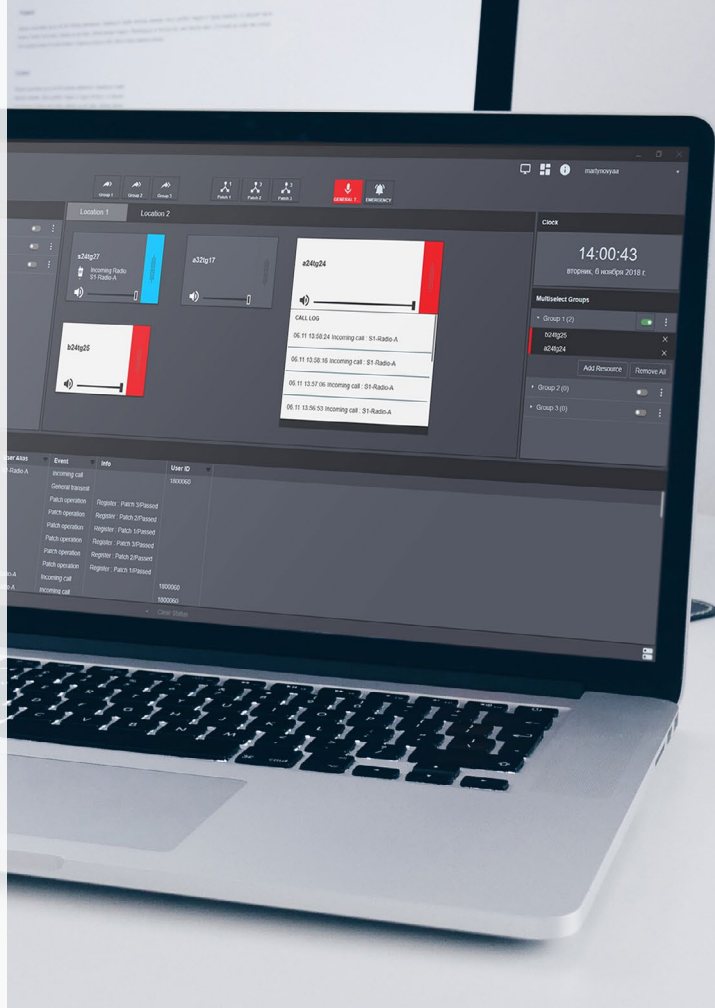

Połączenia grupowe (w tym połączenia wychodzące do kilku grup rozmównych)

Łączenie grup

Alarmy i wywołania alarmowe

Połączenia priorytetowe (o niskim/wysokim priorytecie)

ZARZĄDZANIE DYSPOZYTORSKIE

Elastyczna konfiguracja kanałów wyjściowych audio

Regulacja głośności oddzielnie dla każdej grupy rozmownej

Zapis aktywności (pamięć połączeń)

Obsługa ekranu dotykowego

BEZPIECZEŃSTWO SYSTEMU

Scentralizowana pamięć zdarzeń

Dostęp uzależniony od uprawnień (dyspozytor, uprzywilejowany dyspozytor, nadzorca)

Uwierzytelnianie przy użyciu danych użytkownika Windows

Elastyczna konfiguracja praw dostępu do zasobów

DOWOLNIE KONFIGUROWALNY INTERFEJS

KONTROLA I ANALIZA

NAGRYWANIE GŁOSU

Przechowywanie danych i łatwa rekonstrukcja szczegółów incydentu

BEZPIECZEŃSTWO PERSONELU

POZYCJONOWANIE GPS

Dokładna lokalizacja pracowników w dowolnym momencie

WKRÓTCE

INDYWIDUALNE I GRUPOWE WIADOMOŚCI TEKSTOWE

PODŁUCH OTOCZENIA

DIMETRA Express
(MTS & Server)

SmartPTT Express
Server